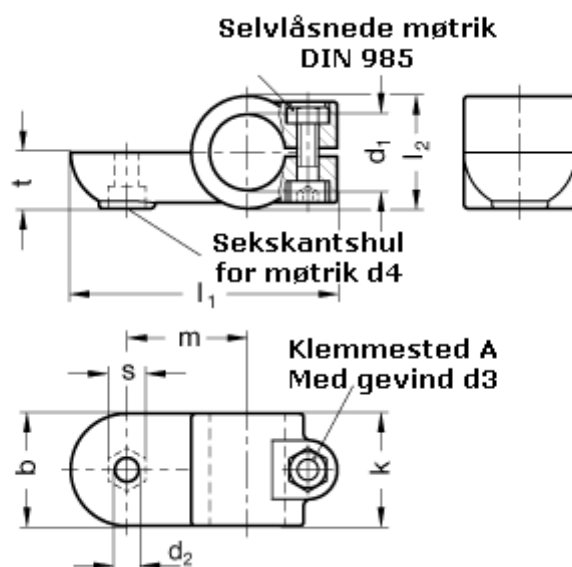

Varenummer: 20278B40IV2SW  
Beskrivelse: E+G laskeforbindelse  
GN278-B40-IV-2-SW

## Mål

b = 65	m = 70
d1 = B40	s = 17.0
d2 = 10.5	t = 32.5
d3 = M10	
d4 = M10	
k = 65	
l1 = 148	
l2 = 65	